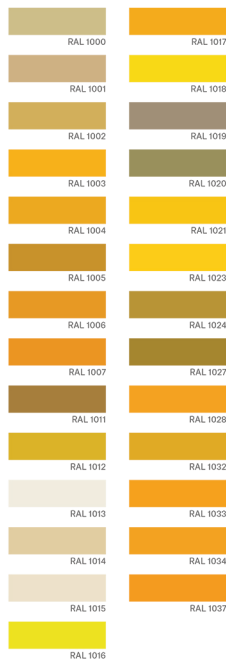

NUANCIER RAL Les Teintes Classiques

JAUNES

ORANGES

ROUGES

VIOLETS

BLEUES

VERTS

GRIS

MARRONS

NOIRS & BLANCS

ALUMINIUMS

TEINTES SPÉCIFIQUES