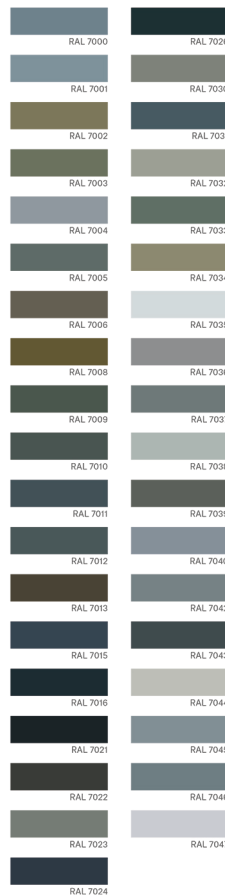

NUANCIER RAL Les Teintes Classiques

JAUNES

ORANGES

ROUGES

VIOLETS

BLEUES

VERTS

GRIS

MARRONS

NOIRS & BLANCS

ALUMINIUMS

TEINTES SPÉCIFIQUES