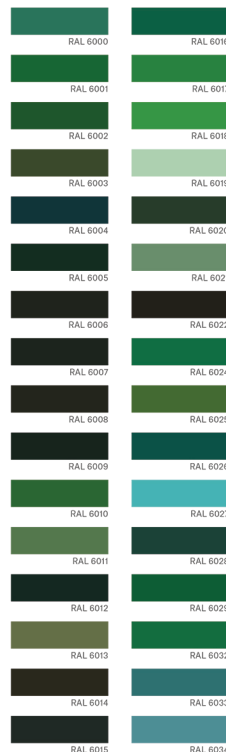

NUANCIER RAL Les Teintes Classiques

JAUNES

ORANGES

ROUGES

VIOLETS

BLEUES

VERTS

GRIS

MARRONS

NOIRS & BLANCS

ALUMINIUMS

TEINTES SPÉCIFIQUES