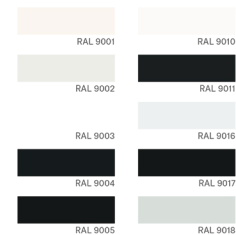

NUANCIER RAL Les Teintes Classiques

JAUNES

ORANGES

ROUGES

VIOLETS

BLEUES

VERTS

GRIS

MARRONS

NOIRS & BLANCS

ALUMINIUMS

TEINTES SPÉCIFIQUES