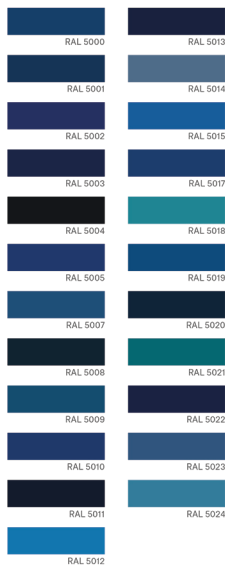

NUANCIER RAL Les Teintes Classiques

JAUNES

ORANGES

ROUGES

VIOLETS

BLEUES

VERTS

GRIS

MARRONS

NOIRS & BLANCS

ALUMINIUMS

TEINTES SPÉCIFIQUES