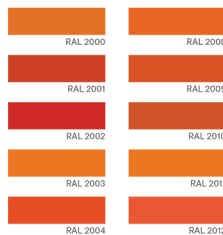

NUANCIER RAL Les Teintes Classiques

JAUNES

ORANGES

ROUGES

VIOLETS

BLEUES

VERTS

GRIS

MARRONS

NOIRS & BLANCS

ALUMINIUMS

TEINTES SPÉCIFIQUES